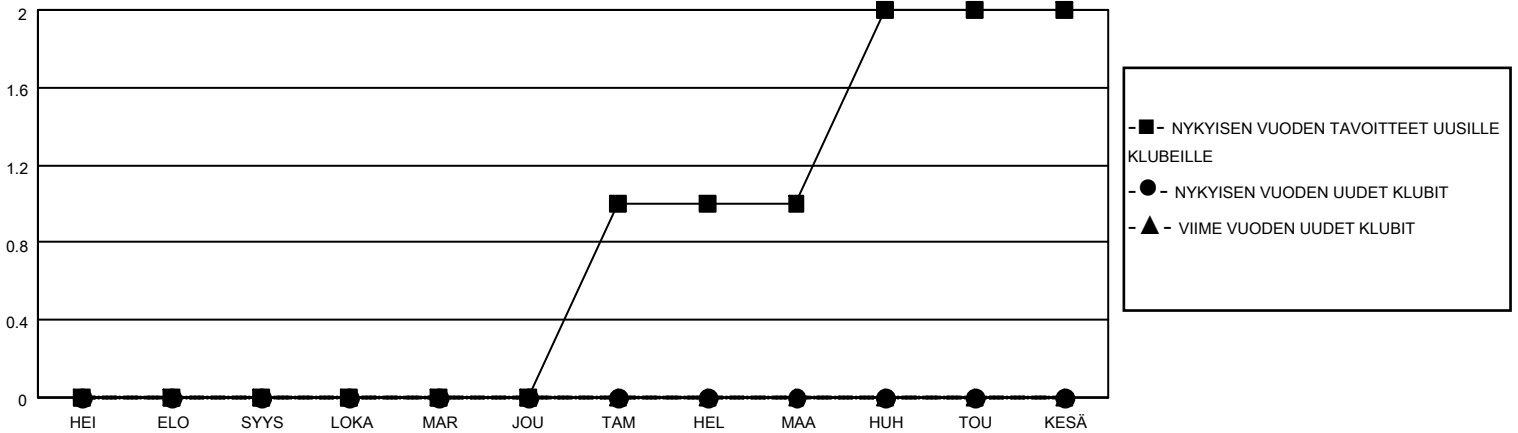

MONTHLY MEMBERSHIP PROGRESS REPORT

SIJAINTI FINLAND

District 107 B

Results as of: 6/30/2023

Klubit				jäsentä			
TULOKSET 2022-2023				TULOKSET 2022-2023			
NELJÄNNES	UUDEN KLUBIN TAVOITE	UUDET KLUBIT	LOPETETUT KLUBIT	NELJÄNNES	JÄSENKASVUN NETTOTAVOITE	TOTEUTUNUT JÄSENKASVU	POISTETUT JÄSENET (mukaan lukien siirrot)
HEI/ELO/SYYS	0	0	1	HEI/ELO/SYYS	5	3	6
LOKA/MAR/JOU	0	0	0	LOKA/MAR/JOU	5	13	18
TAM/HEL/MAA	1	0	0	TAM/HEL/MAA	5	13	7
HUH/TOU/KESÄ	1	0	0	HUH/TOU/KESÄ	5	17	32

TAVOITTEET JA UUDET KLUBIT, KUMULATIIVINEN

TAVOITTEET JA JÄSENET, KUMULATIIVINEN

LAKKAUTETUT KLUBIT: 1

21 CLUBS OF 41 LISÄNNYT YHDEN TAI USEAMMAN UUTTA JÄSENTÄ

SUKUPUOLIJAKAUMA

MIES 623 (76.54%)
 NAINEN 191 (23.46%)
 NON BINARY 0 (0.00%)
 PREFER NOT TO ANSWER 0 (0.00%)