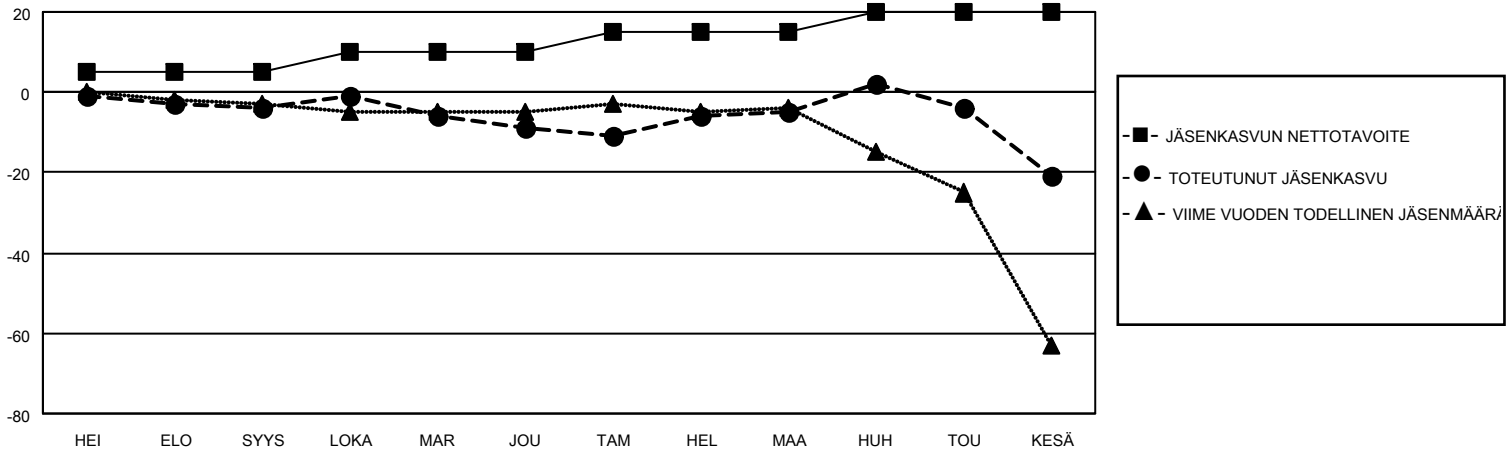

MONTHLY MEMBERSHIP PROGRESS REPORT

SIJAINTI FINLAND

District 107 B

Results as of: 6/30/2023

Klubit				jäsentä			
TULOKSET 2022-2023				TULOKSET 2022-2023			
NELJÄNNES	UUDEN KLUBIN TAVOITE	UUDET KLUBIT	LOPETETUT KLUBIT	NELJÄNNES	JÄSENKASVUN NETTOTAVOITE	TOTEUTUNUT JÄSENKASVU	POISTETUT JÄSENET (mukaan lukien siirrot)
HEI/ELO/SYYS	0	0	1	HEI/ELO/SYYS	5	3	6
LOKA/MAR/JOU	0	0	0	LOKA/MAR/JOU	5	13	18
TAM/HEL/MAA	1	0	0	TAM/HEL/MAA	5	13	7
HUH/TOU/KESÄ	1	0	0	HUH/TOU/KESÄ	5	17	32

TAVOITTEET JA UUDET KLUBIT, KUMULATIIVINEN

TAVOITTEET JA JÄSENET, KUMULATIIVINEN

LAKKAUTETUT KLUBIT: 1

21 CLUBS OF 41 LISÄNNYT YHDEN TAI USEAMMAN UUTTA JÄSENTÄ

SUKUPUOLIJAKAUMA

MIES 623 (76.54%)
 NAINEN 191 (23.46%)
 NON BINARY 0 (0.00%)
 PREFER NOT TO ANSWER 0 (0.00%)